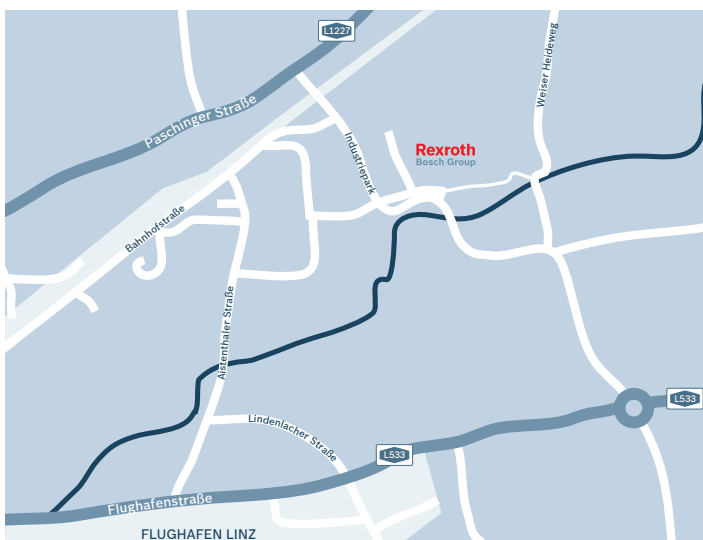

# Wir sind für Sie da – Service-Center Pasching

Bosch Rexroth GmbH  
Industriepark 18  
4061 Pasching  
Austria

**A 1 Wien in Fahrtrichtung  
Salzburg, Ausfahrt Knoten Haid**

**A 1 Salzburg in Fahrtrichtung  
Wien, Ausfahrt Knoten Haid**

**A 25 Wels in Fahrtrichtung  
Wien, Ausfahrt Wels-Ost, Zent-  
rum**

**Öffnungszeiten:**

Mo – Do 7:30 bis 16.30  
Fr 7:30 bis 13.00