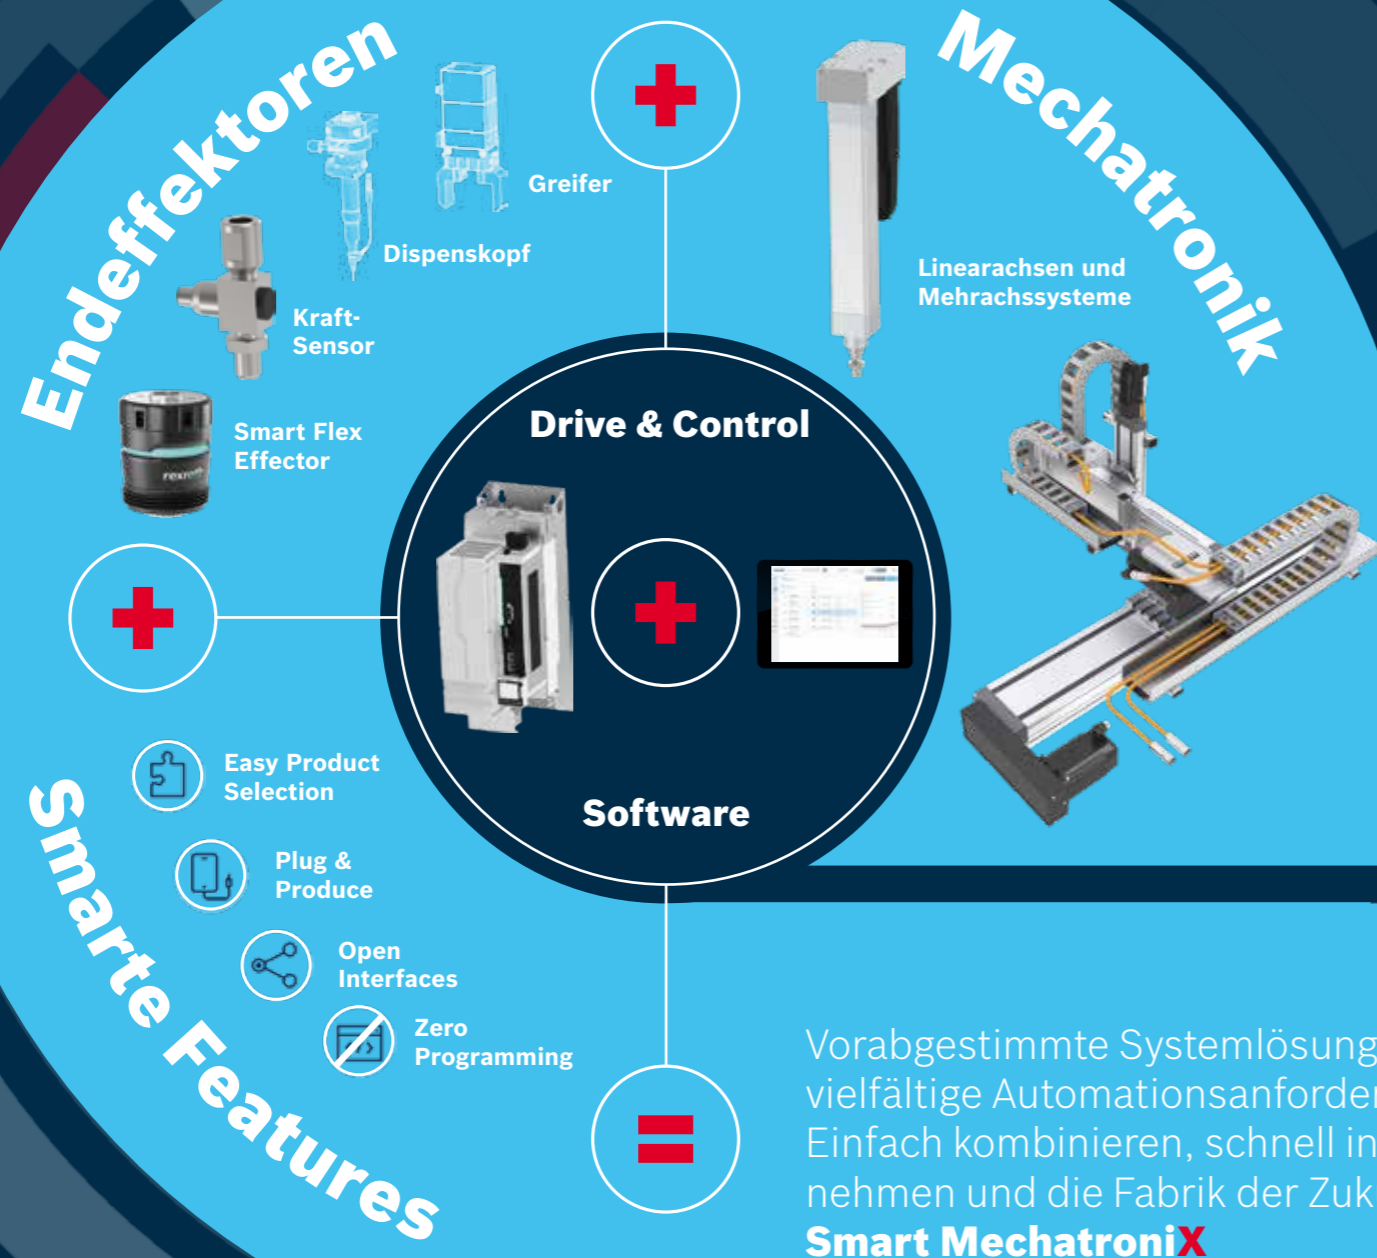

# Schnell, einfach, intuitiv: Die Smart Function Kits von Bosch Rexroth

**Smarte Linearroboter für die Factory of the Future**  
Vielseitig einsetzbar durch kompatible Endeffektoren. Einfache Anbindung durch offene Schnittstellen.