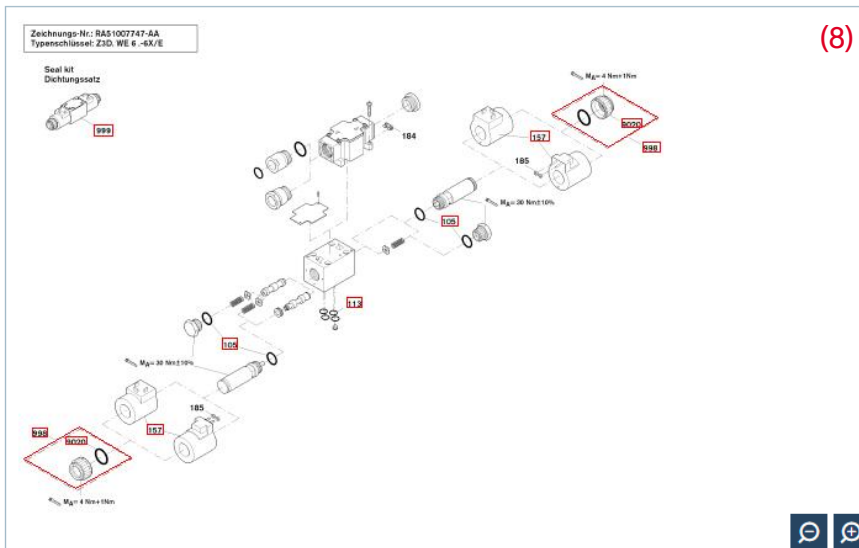

▼ Ersatzteile

Pos.	Materialnummer	Bezeichnung	Menge
157	R901338900	MAGNETSPULE MAGNETSPULE 45-K4__-30G96__01	2 ST
998	R900227435	MUTTER MUTTER GZ45-02M.N.+O-RING BG	2 ST (9)
999	R900357573	DICHTUNGSSATZ DICHTUNGSSATZ WE 6.6X/E	1 ST

▼ Reparatur

Materialnummer	Bezeichnung
R900244176	WEGESCHIEBERVENTIL 4WE6J6X/EG96NK4/B10 Reparatur anfragen (10)