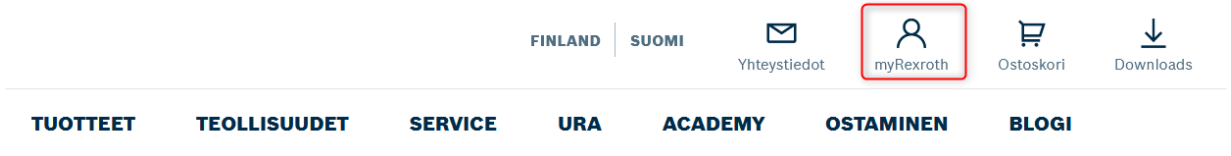

# Kirjautuminen Rexroth Storeen

1. Mene verkkosivuillemme osoitteeseen [www.boschrexroth.fi](http://www.boschrexroth.fi) ja klikkaa sivun oikeasta ylä laidasta **myRexroth**.

2. Klikkaa **Kirjaudu sisään**.