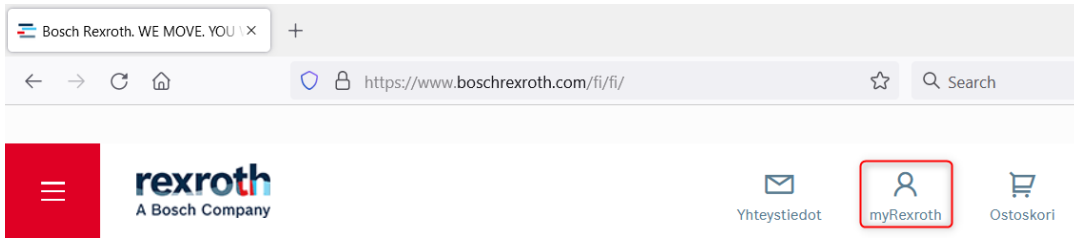

Kirjautuminen Rexroth Storeen

Vaihe 1. Mene verkkosivullemme osoitteeseen www.boschrexroth.fi ja klikkaa sivun oikeasta yläalaidasta "myRexroth".

Vaihe 2. Klikkaa "Kirjaudu".

Vaihe 3. Klikkaa "Login for Customers & Partners (Bosch-ID)".