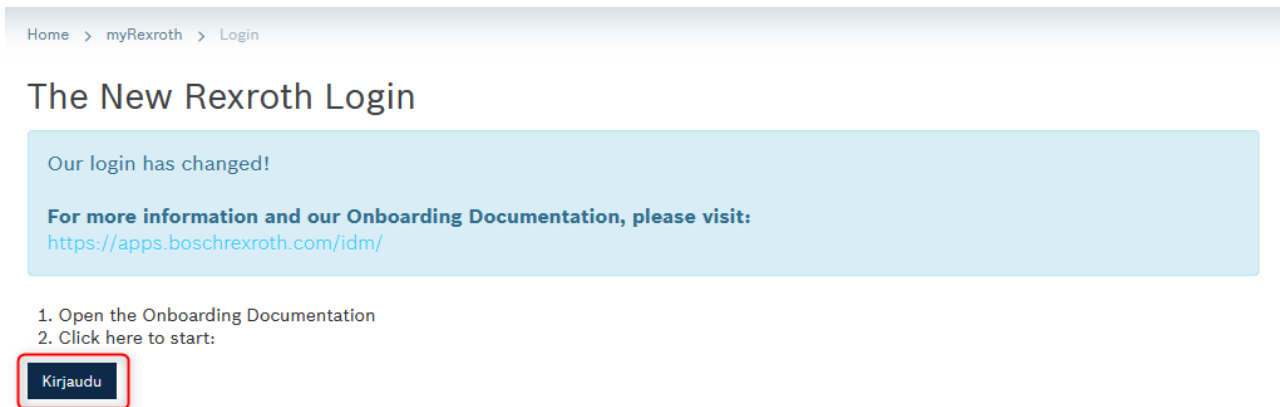

Kirjautuminen Rexroth Storeen

Vaihe 1. Mene verkkosivullemme osoitteeseen www.boschrexroth.fi ja klikkaa sivun oikeasta yläalaidasta "myRexroth".

Vaihe 2. Klikkaa "Kirjaudu".

Vaihe 3. Klikkaa "Login for Customers & Partners (Bosch-ID)".