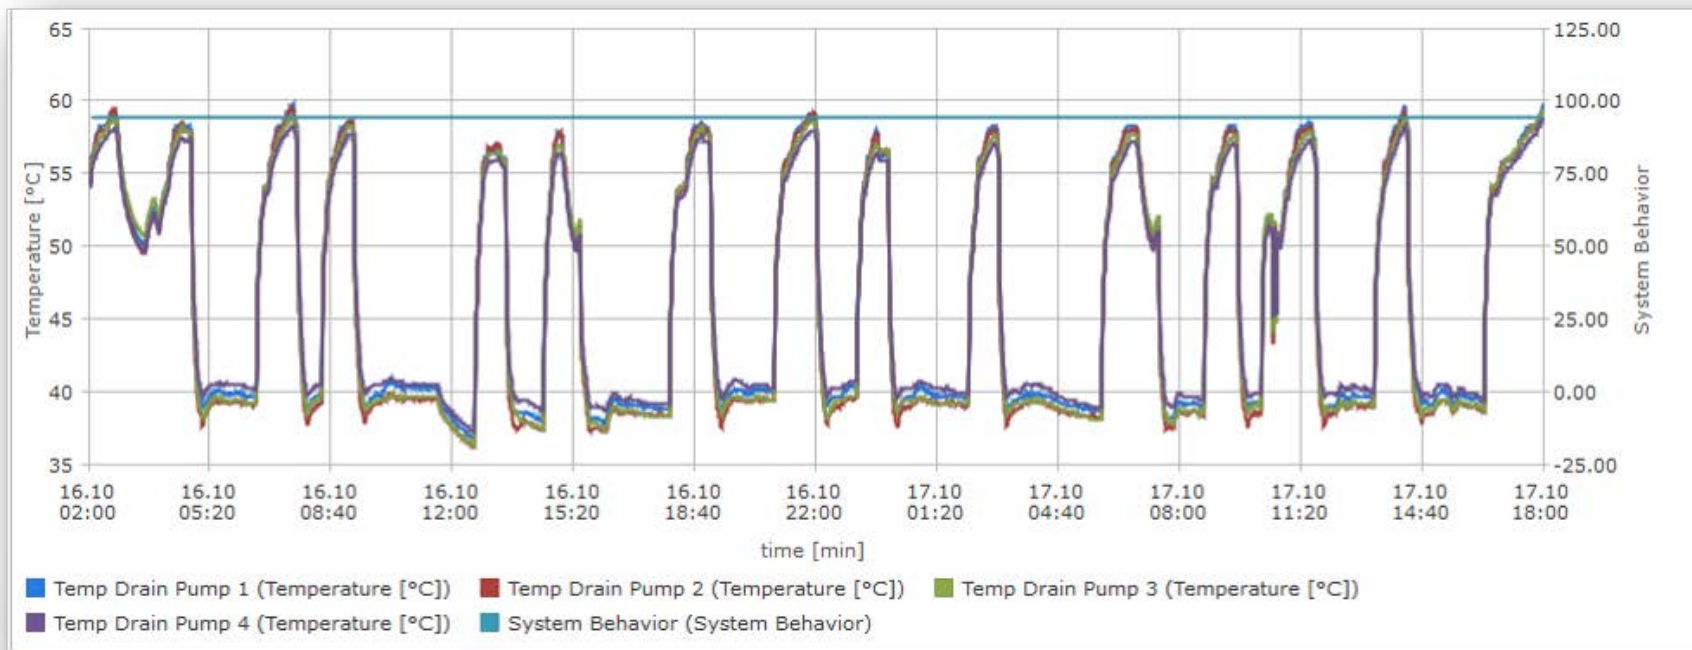

- システム内の下記センサーのモニタリング
- システム状態
- e-mailによるアラーム通知
- e-mailによる注意通知
- 当社サービスエキスパートにより月次レポート

センサーデータ

システム状態

システム状態

データ収集と表示

予知保全のシナリオ

事前検知と、点検及び対策案立案を可能に

侵入防止