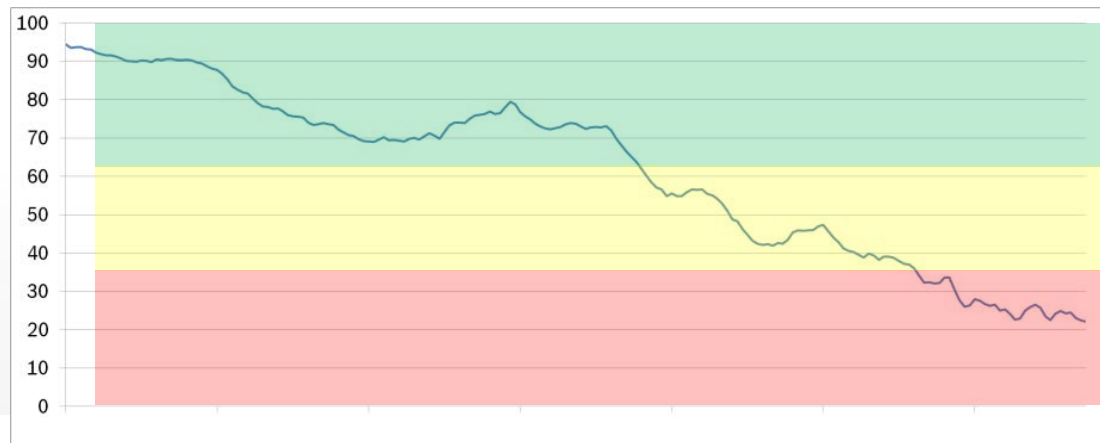

ヘグランドCMp

状態監視サービスプレミアム

ドライブシステムを保護します

ドライブシステムと当社のエキスパート
を結びます

ヘグランドCMpは、最先端のリアルタイム分析により、ドライブシステムの状態解析を行い、必要なメンテナンス内容を明らかにします。

その結果としてダウンタイムを減少し、
コストの削減を実現します。

構成

システムから得られること

- システム内の下記センサーのモニタリング
- システム状態
- e-mailによるアラーム通知
- e-mailによる注意通知
- 当社サービスエキスパートにより月次レポート

センサーデータ

システム状態

システム状態

データ収集と表示

予知保全のシナリオ

事前検知と、点検及び対策案立案を可能に

侵入防止