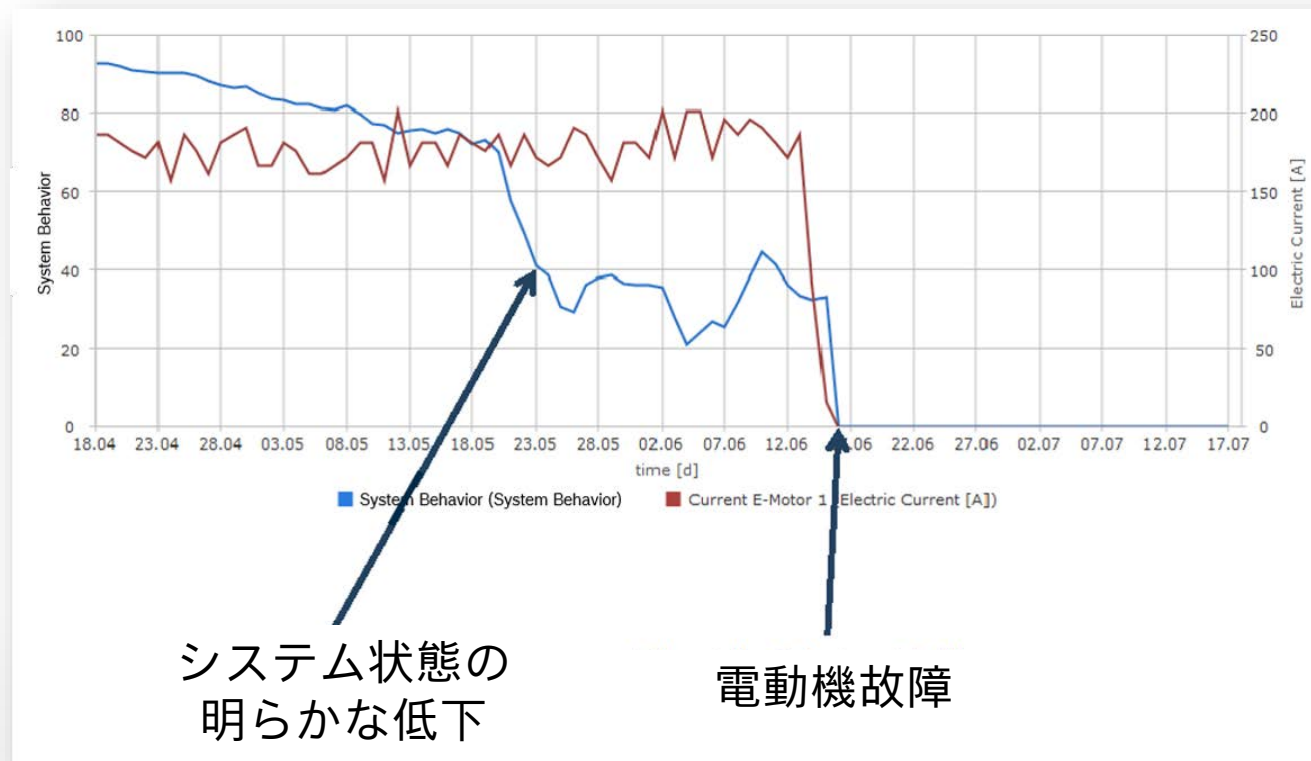

ヘグランドCMp

状態監視サービスプレミアム

ドライブシステムを保護します

ドライブシステムと当社のエキスパート
を結びます

ヘグランドCMpは、最先端のリアルタイム分析により、ドライブシステムの状態解析を行い、必要なメンテナンス内容を明らかにします。

その結果としてダウンタイムを減少し、
コストの削減を実現します。

構成

システムから得られること

- システム内の下記センサーのモニタリング
- システム状態
- e-mailによるアラーム通知
- e-mailによる注意通知
- 当社サービスエキスパートにより月次レポート

センサーデータ

システム状態

システム状態

データ収集と表示

予知保全のシナリオ

事前検知と、点検及び対策案立案を可能に

侵入防止