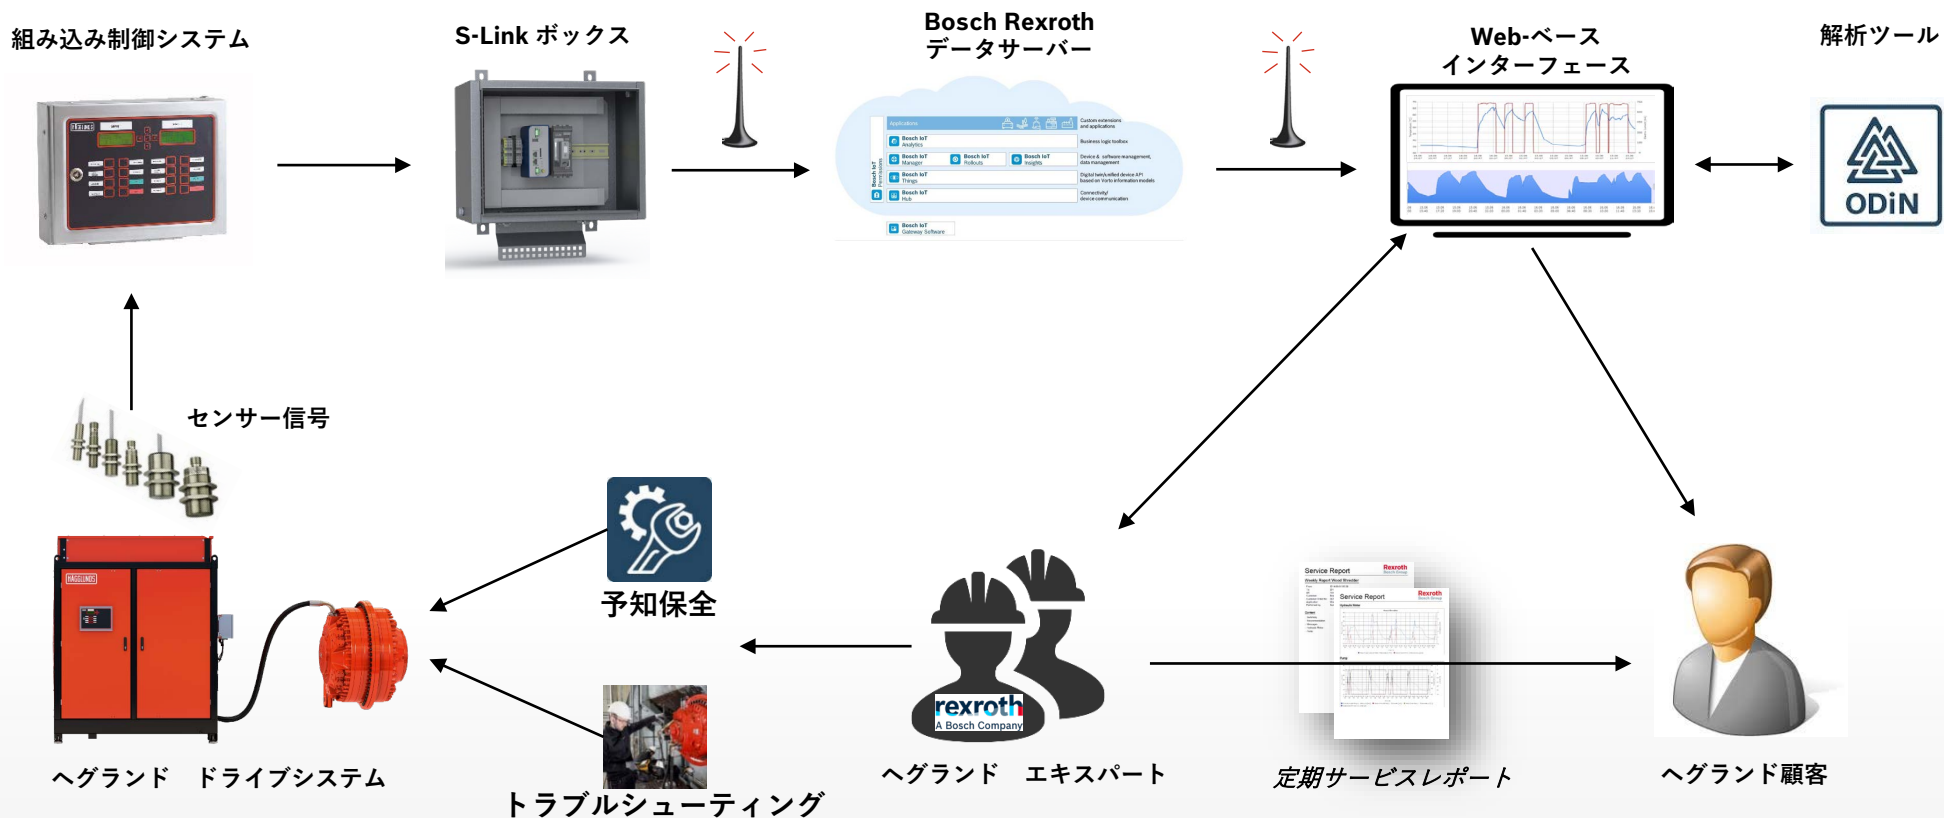

ヘグランドCMp

状態監視サービスプレミアム

ドライブシステムを保護します

ドライブシステムと当社のエキスパート
を結びます

ヘグランドCMpは、最先端のリアルタイム分析により、ドライブシステムの状態解析を行い、必要なメンテナンス内容を明らかにします。

その結果としてダウンタイムを減少し、
コストの削減を実現します。

構成

システムから得られること

- システム内の下記センサーのモニタリング
- システム状態
- e-mailによるアラーム通知
- e-mailによる注意通知
- 当社サービスエキスパートにより月次レポート

センサーデータ

システム状態

システム状態

データ収集と表示

予知保全のシナリオ

事前検知と、点検及び対策案立案を可能に

侵入防止