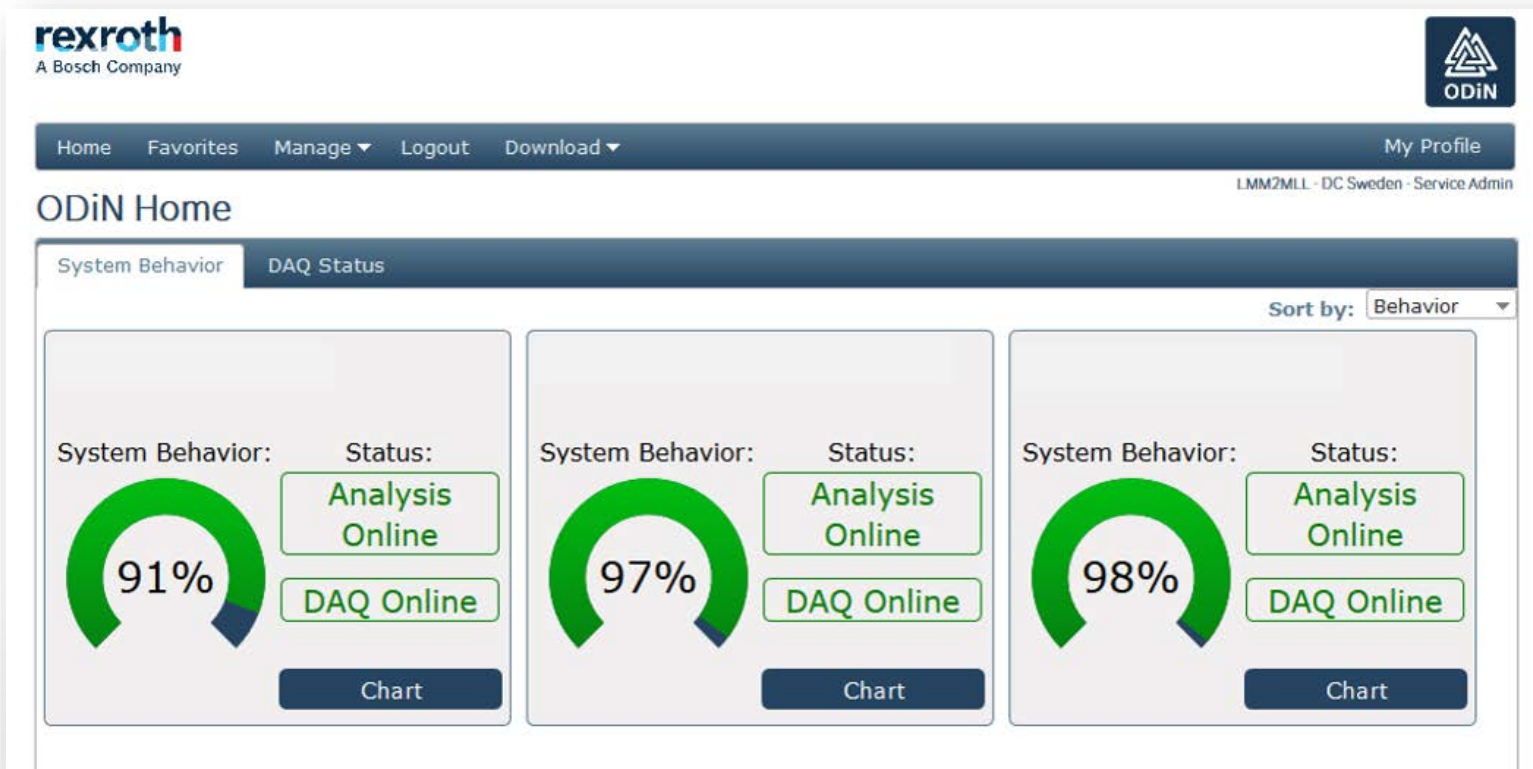

ヘグランドCMp

状態監視サービスプレミアム

ドライブシステムを保護します

ドライブシステムと当社のエキスパート
を結びます

ヘグランドCMpは、最先端のリアルタイム分析により、ドライブシステムの状態解析を行い、必要なメンテナンス内容を明らかにします。

その結果としてダウンタイムを減少し、
コストの削減を実現します。

構成

システムから得られること

- システム内の下記センサーのモニタリング
- システム状態
- e-mailによるアラーム通知
- e-mailによる注意通知
- 当社サービスエキスパートにより月次レポート

センサーデータ

システム状態

システム状態

データ収集と表示

予知保全のシナリオ

事前検知と、点検及び対策案立案を可能に

侵入防止