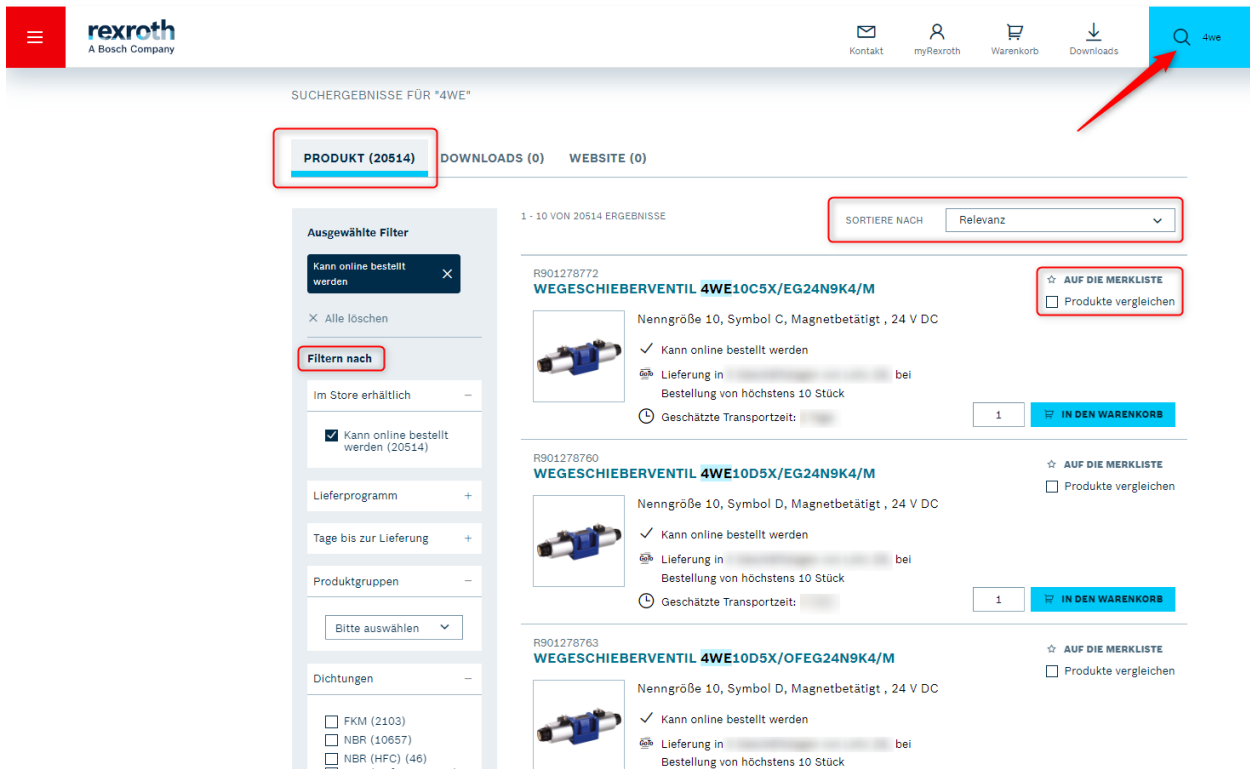

SUMME POSITIONEN	€
GESAMTBETRAG EXKL. STEUERN	€
STEUERN	19,00% €
GESAMTBETRAG	€

Bitte beachten Sie: je nach Technologie unterscheidet sich der Detaillierungsgrad der Preisinformationen.

Warenkorb / Produktsuche / Auftrag suchen

2) Eine Produktsuche

Bisher gab es zwei verschiedene Suchfunktionen mit unterschiedlichen Ergebnissen: eine im Rexroth Store und eine auf der Rexroth Website. Ab sofort werden immer die gleichen Suchergebnisse angezeigt, unabhängig davon, wo die blaue Suchleiste oben rechts verwendet wird.

Produkte werden bei den Suchergebnissen im ersten Tab angezeigt und können auf der linken Seite gefiltert werden. Weiterhin sind auch die Sortier-, Vergleichs- und Merklistenfunktionen direkt in den Suchergebnissen verfügbar.